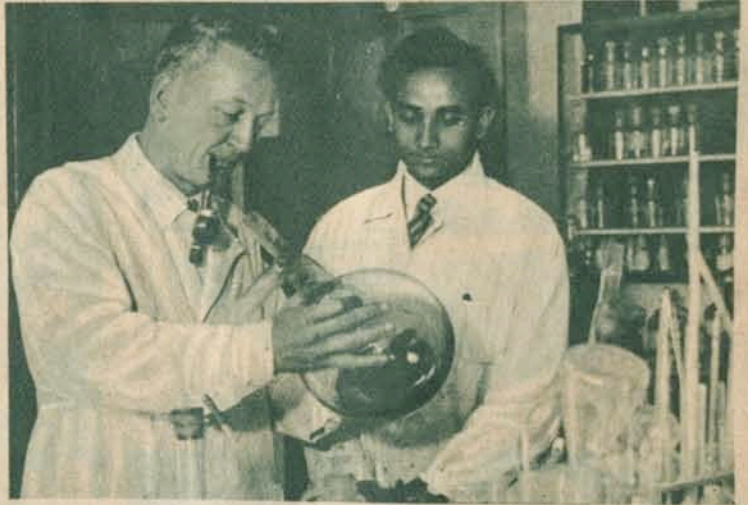

KÉPES PESTI HIRLAP

LIX. ÉVFOLYAM, 221. SZÁM A Nobel-dijas Szent Györgyi Albert tanár munka közben 1937 OKTÓBER 30. SZOMBAT

Szent Györgyi Albert és dr. Bautu Nalin Das, a professzor hindu munkatársa. Baloldali kép: a professzor kísérlet közben amerikai munkatársával, dr. F. J. Stareval.